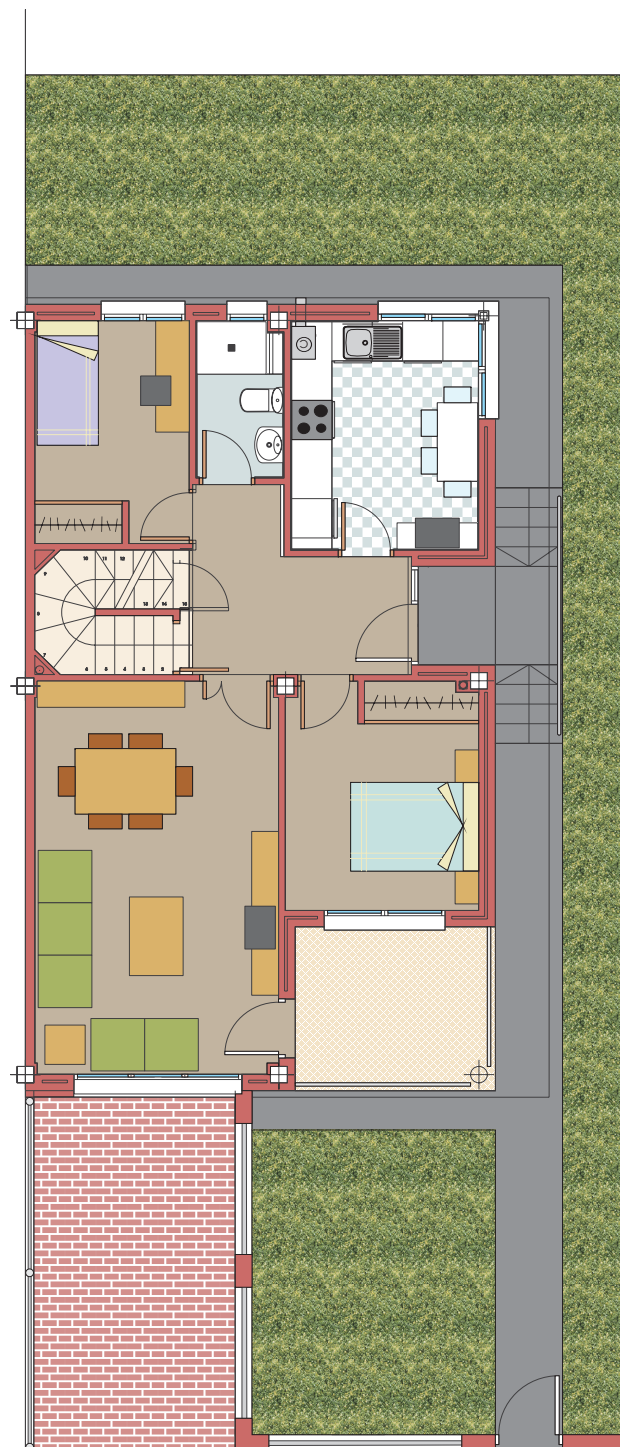

Plano de Conjunto
64 Viviendas

VIVIENDA TIPO MODELO C2 4 DORMITORIOS

PROMUEVE Y GESTIONA:

LOS ALTOS DE ARANJUEZ

ESCALA GRÁFICA 0 1m

PLANTA SÓTANO

SUPERFICIE CONSTRUIDA: 84,00 m²

PLANTA BAJA

SUPERFICIE CONSTRUIDA: 80,28 m²

PLANTA ALTA

SUPERFICIE CONSTRUIDA: 42,35 m²

NOTA 1: EL MOBILIARIO DE LA VIVIENDA Y EL ACABADO DEL JARDÍN ES DECORATIVO, LOS APARATOS SANITARIOS, PODRÁN VARIAR SU DISTRIBUCIÓN.

NOTA 2: LA SUPERFICIE DE LA PARCELA SE ADAPTARÁ EN CADA CASO A LA OROGRAFÍA DEL TERRENO.