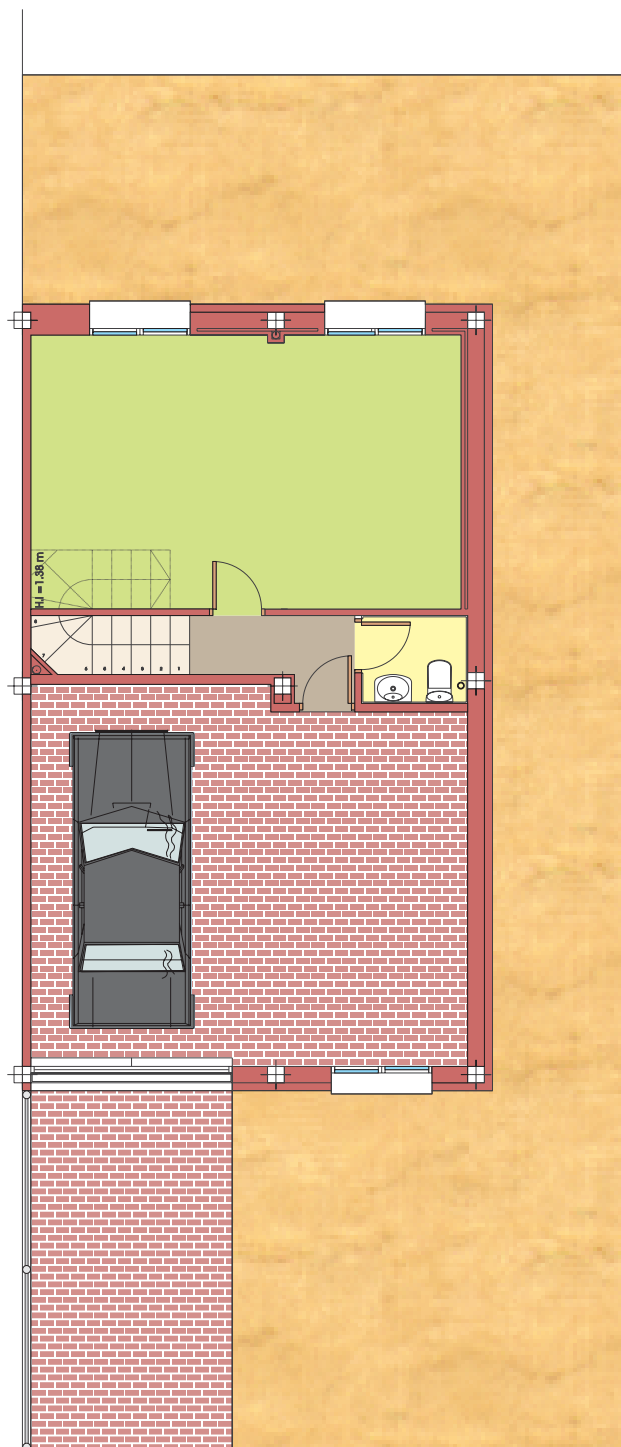

Plano de Conjunto
64 Viviendas

VIVIENDA TIPO MODELO C2 4 DORMITORIOS

PROMUEVE Y GESTIONA:

LOS ALTOS DE ARANJUEZ

ESCALA GRÁFICA 0 1m

PLANTA SÓTANO

SUPERFICIE CONSTRUIDA: 84,00 m²

PLANTA BAJA

SUPERFICIE CONSTRUIDA: 80,28 m²

PLANTA ALTA

SUPERFICIE CONSTRUIDA: 42,35 m²

NOTA 1: EL MOBILIARIO DE LA VIVIENDA Y EL ACABADO DEL JARDÍN ES DECORATIVO, LOS APARATOS SANITARIOS, PODRÁN VARIAR SU DISTRIBUCIÓN.

NOTA 2: LA SUPERFICIE DE LA PARCELA SE ADAPTARÁ EN CADA CASO A LA OROGRAFÍA DEL TERRENO.