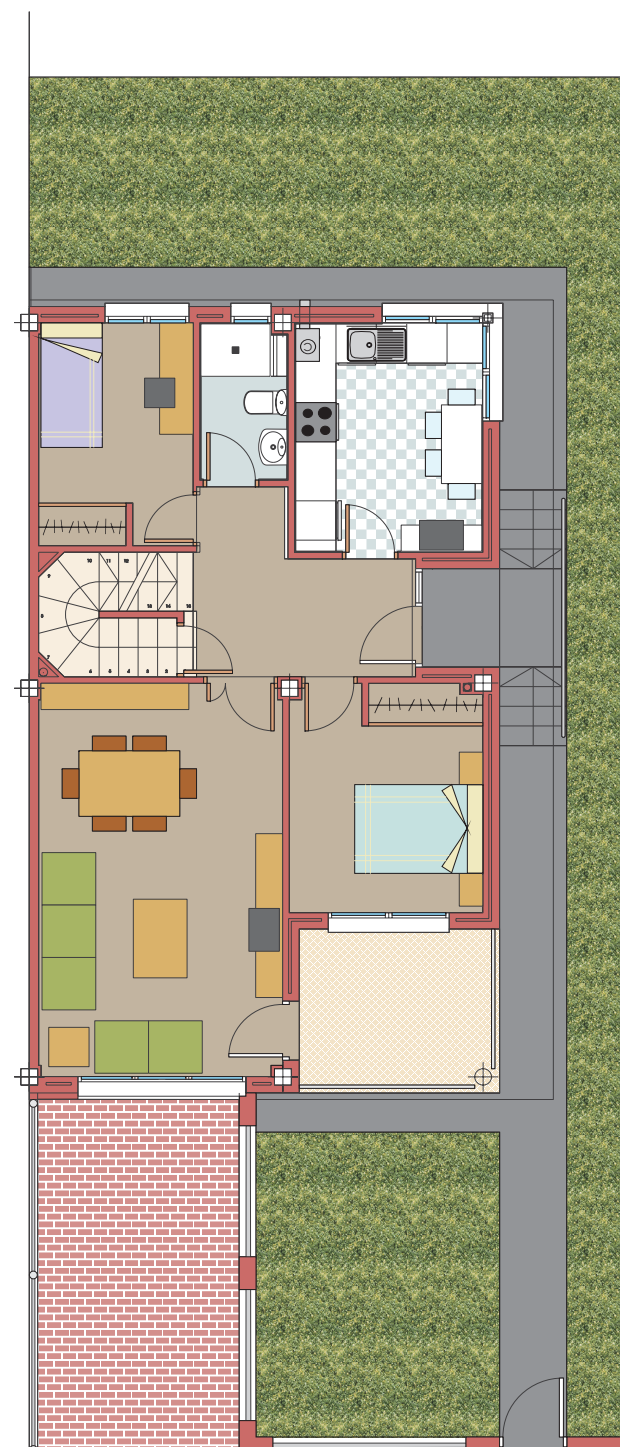

Plano de Conjunto
64 Viviendas

VIVIENDA TIPO MODELO C2 2 DORMITORIOS

PROMUEVE Y GESTIONA:

LOS ALTOS DE ARANJUEZ

ESCALA GRÁFICA

PLANTA SÓTANO

SUPERFICIE CONSTRUIDA: 84,00 m²

PLANTA BAJA

SUPERFICIE CONSTRUIDA: 80,28 m²

PLANTA ALTA

SUPERFICIE CONSTRUIDA: 42,35 m²

NOTA 1: EL MOBILIARIO DE LA VIVIENDA Y EL ACABADO DEL JARDÍN ES DECORATIVO, LOS APARATOS SANITARIOS, PODRÁN VARIAR SU DISTRIBUCIÓN.

NOTA 2: LA SUPERFICIE DE LA PARCELA SE ADAPTARÁ EN CADA CASO A LA OROGRAFÍA DEL TERRENO.