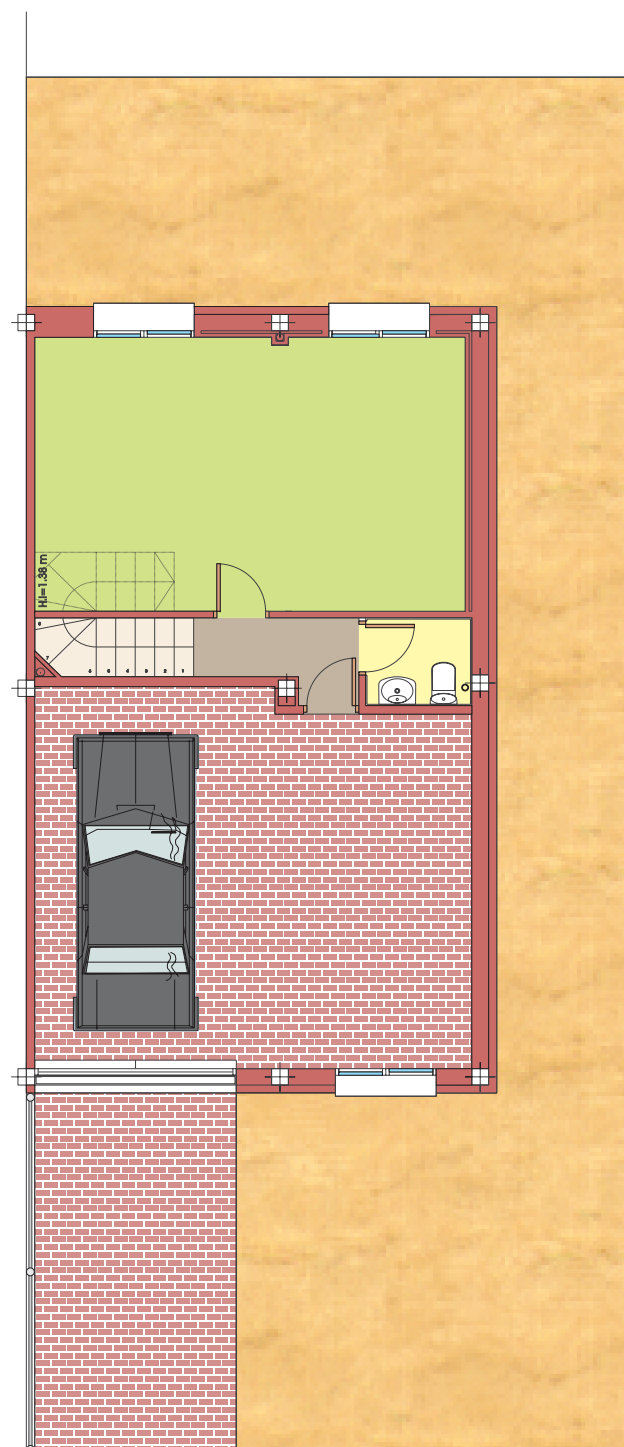

Plano de Conjunto
64 Viviendas

VIVIENDA TIPO MODELO C2 2 DORMITORIOS

PROMUEVE Y GESTIONA:

LOS ALTOS DE ARANJUEZ

ESCALA GRÁFICA

PLANTA SÓTANO

SUPERFICIE CONSTRUIDA: 84,00 m²

PLANTA BAJA

SUPERFICIE CONSTRUIDA: 80,28 m²

PLANTA ALTA

SUPERFICIE CONSTRUIDA: 42,35 m²

NOTA 1: EL MOBILIARIO DE LA VIVIENDA Y EL ACABADO DEL JARDÍN ES DECORATIVO, LOS APARATOS SANITARIOS, PODRÁN VARIAR SU DISTRIBUCIÓN.

NOTA 2: LA SUPERFICIE DE LA PARCELA SE ADAPTARÁ EN CADA CASO A LA OROGRAFÍA DEL TERRENO.