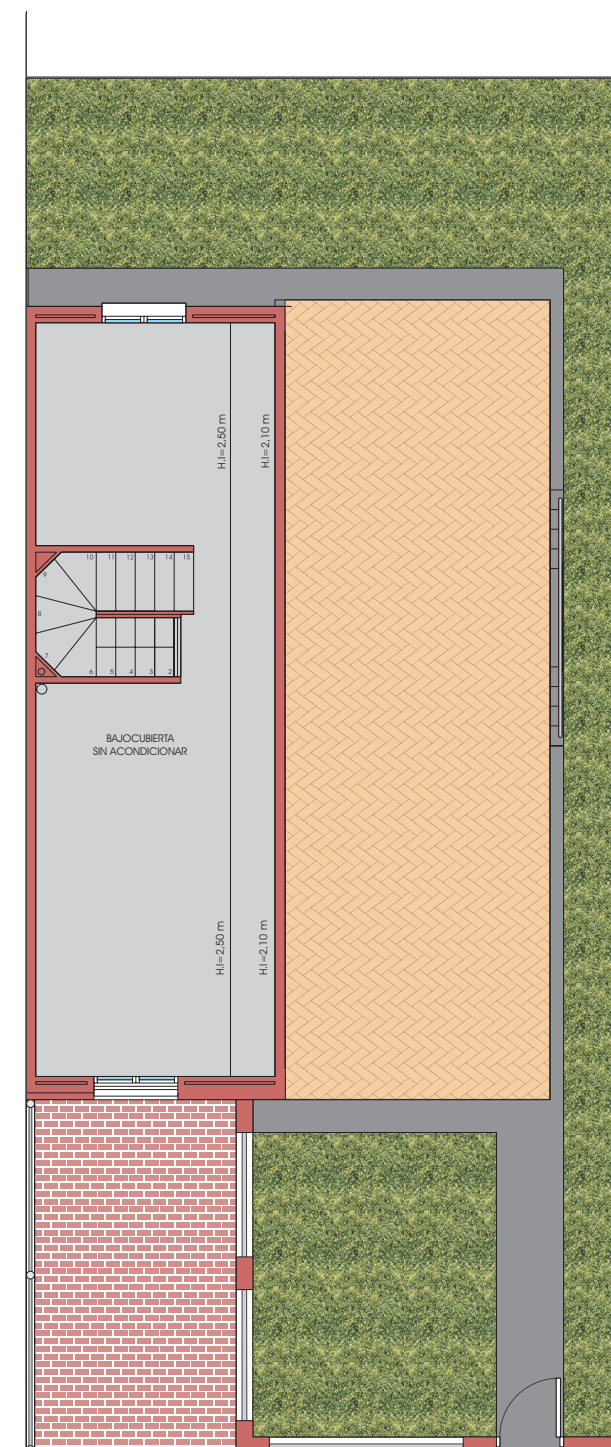

Plano de Conjunto
64 Viviendas

VIVIENDA TIPO MODELO C2 2 DORMITORIOS

PROMUEVE Y GESTIONA:

LOS ALTOS DE ARANJUEZ

ESCALA GRÁFICA

PLANTA SÓTANO

SUPERFICIE CONSTRUIDA: 84,00 m²

PLANTA BAJA

SUPERFICIE CONSTRUIDA: 80,28 m²

PLANTA ALTA

SUPERFICIE CONSTRUIDA: 42,35 m²

NOTA 1: EL MOBILIARIO DE LA VIVIENDA Y EL ACABADO DEL JARDÍN ES DECORATIVO, LOS APARATOS SANITARIOS, PODRÁN VARIAR SU DISTRIBUCIÓN.

NOTA 2: LA SUPERFICIE DE LA PARCELA SE ADAPTARÁ EN CADA CASO A LA OROGRAFÍA DEL TERRENO.