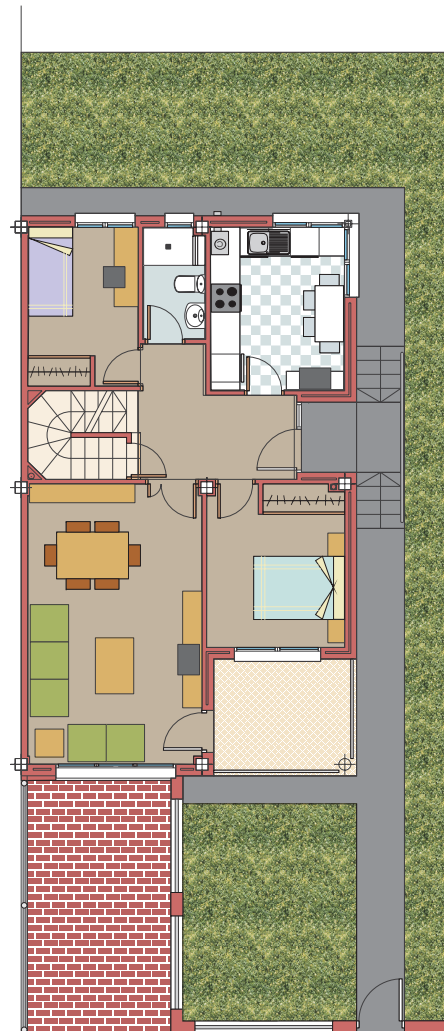

PLANTA SÓTANO

SUPERFICIE CONSTRUIDA: 84,00 m²

PLANTA BAJA

SUPERFICIE CONSTRUIDA: 80,28 m²

PLANTA ALTA

SUPERFICIE CONSTRUIDA: 55,20 m²

Plano de Conjunto
64 Viviendas

VIVIENDA TIPO MODELO C1 4 DORMITORIOS

PROMUEVE Y GESTIONA:

LOS ALTOS DE ARANJUEZ

NOTA 1: EL MOBILIARIO DE LA VIVIENDA Y EL ACABADO DEL JARDÍN ES DECORATIVO, LOS APARATOS SANITARIOS, PODRÁN VARIAR SU DISTRIBUCIÓN.

NOTA 2: LA SUPERFICIE DE LA PARCELA SE ADAPTARÁ EN CADA CASO A LA OROGRAFÍA DEL TERRENO.

ESCALA GRÁFICA