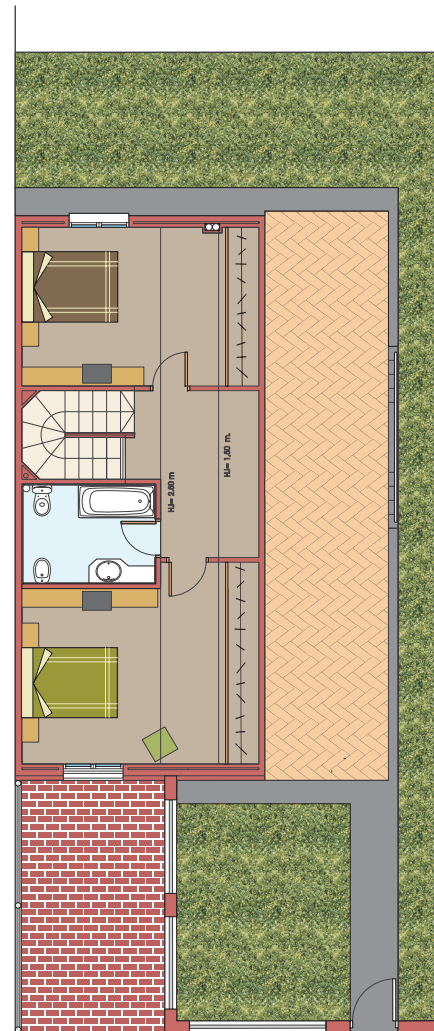

PLANTA SÓTANO

SUPERFICIE CONSTRUIDA: 84,00 m²

PLANTA BAJA

SUPERFICIE CONSTRUIDA: 80,28 m²

PLANTA ALTA

SUPERFICIE CONSTRUIDA: 55,20 m²

Plano de Conjunto
64 Viviendas

VIVIENDA TIPO MODELO C1 4 DORMITORIOS

PROMUEVE Y GESTIONA:

LOS ALTOS DE ARANJUEZ

NOTA 1: EL MOBILIARIO DE LA VIVIENDA Y EL ACABADO DEL JARDÍN ES DECORATIVO, LOS APARATOS SANITARIOS, PODRÁN VARIAR SU DISTRIBUCIÓN.

NOTA 2: LA SUPERFICIE DE LA PARCELA SE ADAPTARÁ EN CADA CASO A LA OROGRAFÍA DEL TERRENO.

ESCALA GRÁFICA