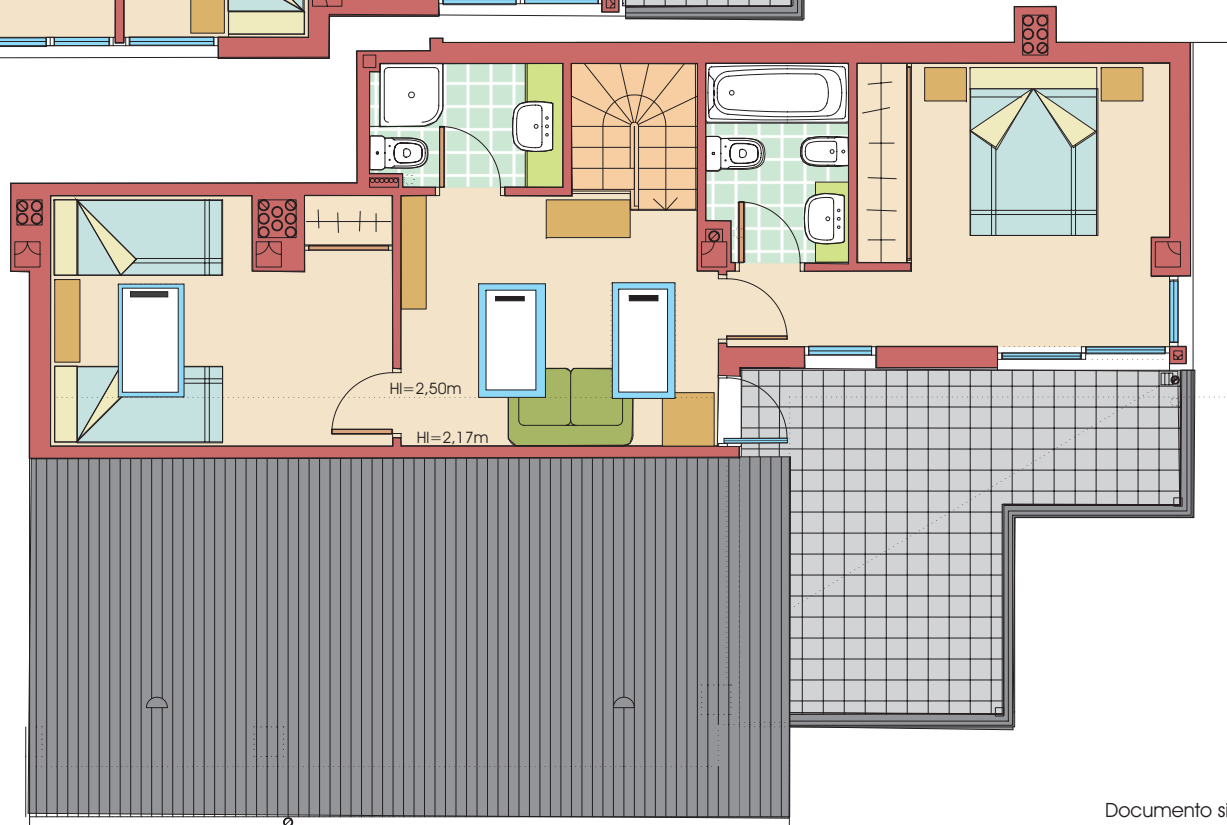

Superficie Construida = 161.17 m²

NOTA 1: EL MOBILIARIO INCLUIDO EL DE COCINA ES ORIENTATIVO.
NOTA 2: LOS APARATOS SANITARIOS PODRÁN MODIFICAR SU DISTRIBUCIÓN.

Promueve: **ADI**
ARNAIZ
DESARROLLOS
INMOBILIARIOS

ARNAIZ DESARROLLOS
INMOBILIARIOS, S.L.

VIVIENDA TIPO
2º LETRA B
4 DORMITORIOS

LOS ALTOS DE
Navalosa

Escala Gráfica: